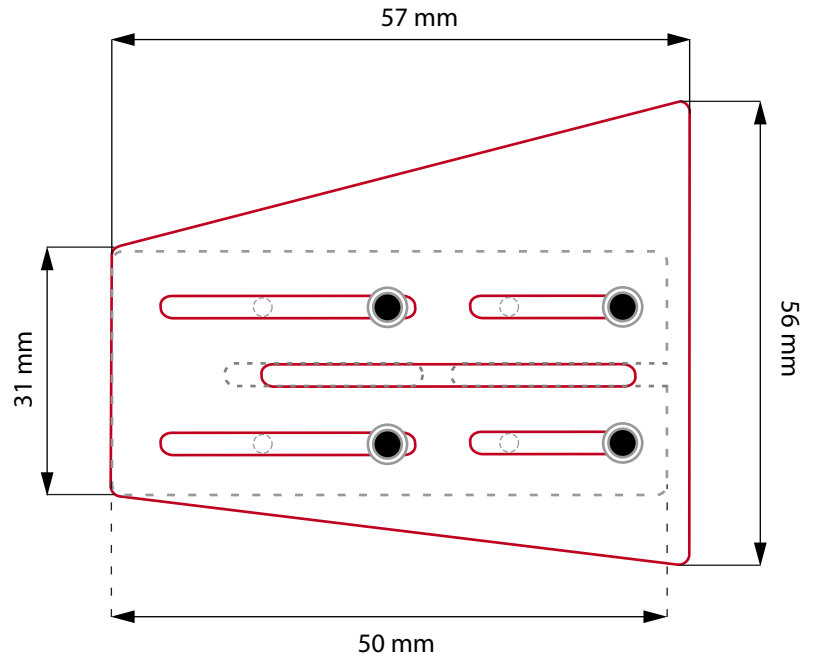

Zasunuté motorové lože
rozměry v základní velikosti

Vysunuté motorové lože
57 - 78 mm možnost nastavení