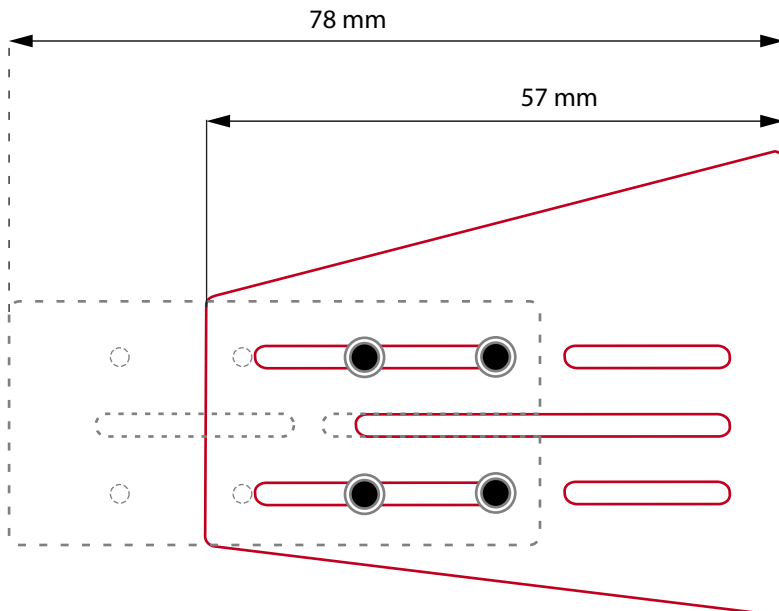

Zasunuté motorové lože
rozměry v základní velikosti

Vysunuté motorové lože
57 - 78 mm možnost nastavení